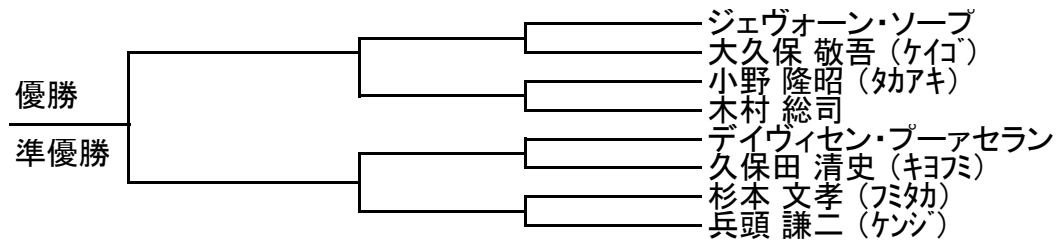

6 組手 小学生男子 +48kg級

6 組手 小学生女子 -34kg級

5 組手 小学生女子 +34kg級

2 組手 肩タッチ 未就学児 男子の部

4 組手 有級者 中学2年～一般男子 -70kg級

8 組手 有級者 中学2年～一般男子 +70kg級

4 組手 有段者 中学2年～一般男子 無差別級

4 組手 有級者 中学2年～一般女子 無差別級