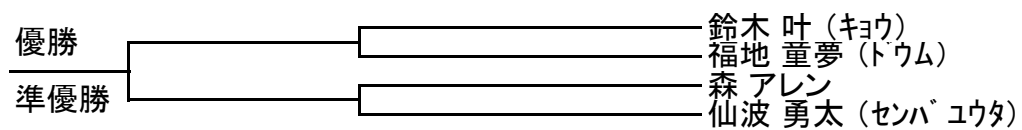

6 組手 小学生男子 +48kg級

6 組手 小学生女子 -34kg級

5 組手 小学生女子 +34kg級

2 組手 肩タッチ 未就学児 男子の部

4 組手 有級者 中学2年～一般男子 -70kg級

8 組手 有級者 中学2年～一般男子 +70kg級

4 組手 有段者 中学2年～一般男子 無差別級

4 組手 有級者 中学2年～一般女子 無差別級