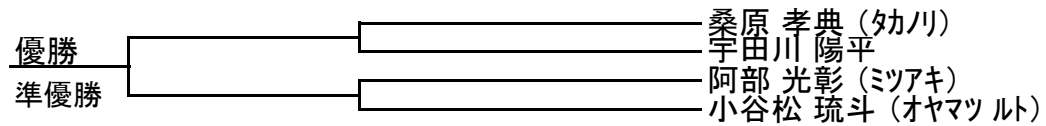

6 組手 小学生男子 +48kg級

6 組手 小学生女子 -34kg級

5 組手 小学生女子 +34kg級

2 組手 肩タッチ 未就学児 男子の部

4 組手 有級者 中学2年～一般男子 -70kg級

8 組手 有級者 中学2年～一般男子 +70kg級

4 組手 有段者 中学2年～一般男子 無差別級

4 組手 有級者 中学2年～一般女子 無差別級